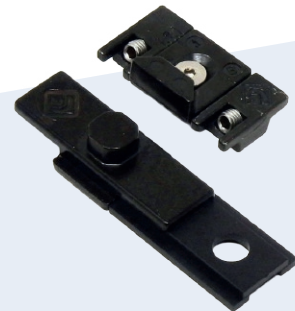

○ RAV0001524
BLANCO

MULTIPUNTO BIDIRECCIONAL

COMPONENTES

CERRADURA

MODELO A5300.35

RAV0001517
MULTIPUNTO BIDIRECCIONAL

CONTRAPLACA REGULABLE

MODELO A5303.1

RAV0001518
PARA CERRADURA MULTIPUNTO BIDIRECCIONAL

ÁNGULO DE REENVÍO

MODELO A1252.111

RAV0001553
PARA CERRADURA MULTIPUNTO
BIDIRECCIONAL

PUNTO DE CIERRE

MODELO A3400F.32

RAV0001554
PUNTO SUPLEMENTARIO

*Compatible con la Línea COMFORT