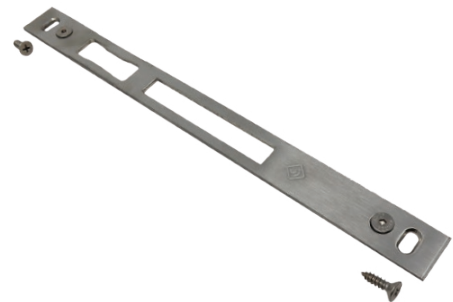

RAV0001558
CIERRE VERTICAL Y HORIZONTAL

*Compatible con la Línea COMFORT

SISTEMA PLB47

PUERTA BATIENTE

MANIJA DOBLE

MODELO A3067

● RAV0001525
NEGRO

● RAV0001523
GRIS

○ RAV0001524
BLANCO

MULTIPUNTO BIDIRECCIONAL

COMPONENTES

CERRADURA

MODELO A5300.35

RAV0001517
MULTIPUNTO BIDIRECCIONAL

CONTRAPLACA REGULABLE

MODELO A5303.1

RAV0001518
PARA CERRADURA MULTIPUNTO BIDIRECCIONAL

ÁNGULO DE REENVÍO

MODELO A1252.111

RAV0001553
PARA CERRADURA MULTIPUNTO
BIDIRECCIONAL

PUNTO DE CIERRE

MODELO A3400F.32

RAV0001554
PUNTO SUPLEMENTARIO

*Compatible con la Línea COMFORT