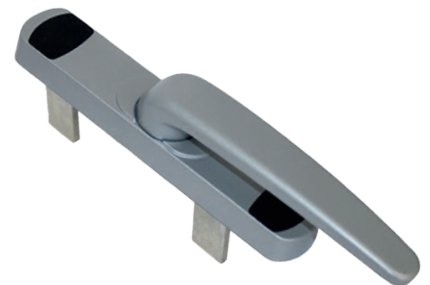

SISTEMA VLP46

VENTANA OSCIOBATIENTE

KIT OSCIOBATIENTE - 100 KG MODELO A3400F.151

- RAV0001547
MANIJA+BISAGRA - NEGRO
- RAV0001549
MANIJA+BISAGRA - GRIS
- RAV0001548
MANIJA+BISAGRA - BLANCO

VENTANA BATIENTE APERTURA EXTERIOR

MANIJA PARA VENTANA AP/EXTERIOR MODELO A6028.2

- RAV0001574
NEGRO
- RAV0001575
GRIS
- RAV0001576
BLANCO

VENTANA LAMA MÓVIL

MANIJA PARA VENTANA AP/EXTERIOR MODELO A6022

- RAV0001540
NEGRO
- RAV0001538
GRIS
- RAV0001539
BLANCO