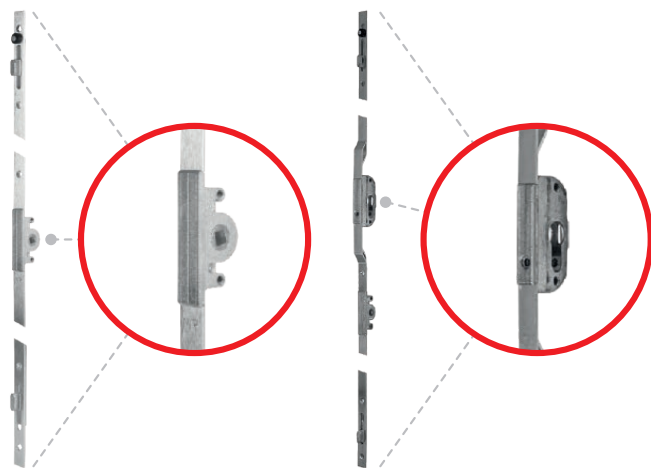

# SISTEMA DE CIERRE MULTIPUNTO

El cierre multipunto mejora el estándar de seguridad de la ventana corredera con más puntos de cierre, lo que garantiza una mayor seguridad.

## CARACTERÍSTICAS

- Mejora la seguridad y estanqueidad en las ventanas y mamparas correderas.
- Montaje rápido.
- Además de poseer 2 o 4 puntos de cierre, dispone de seguro antielevación y tope amortiguador.
- 3 tamaños diferentes para adaptarse a todas las medidas de hoja: 600, 1000 y 1600 mm.
- Material: Aluminio Zamak Inoxidable.
- Cumple con los estándares: EN 1670, EN 13126-4