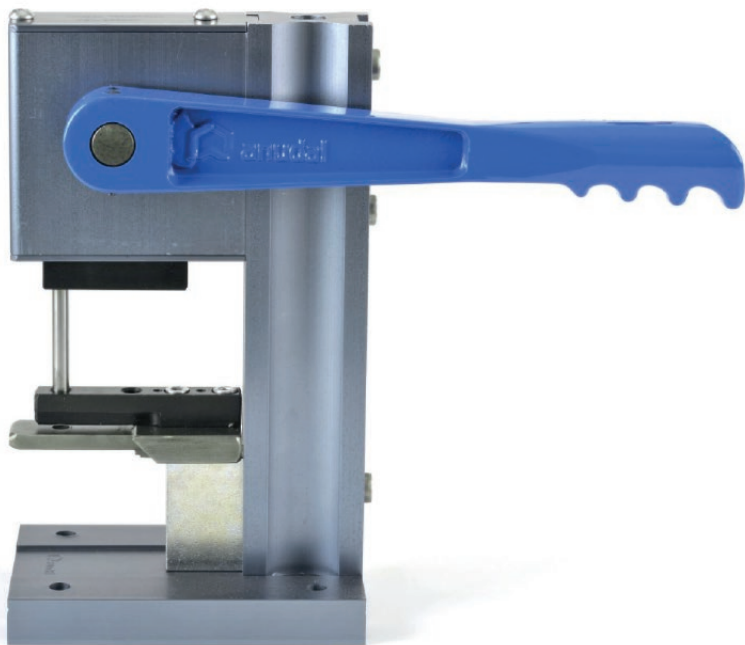

ACCESORIOS

Calzo para Multipunto

Cód: RAV0001056

(Para Serie ML48)

Tope Inferior para Mampara Corrediza

Cód: RAV0001066

Tope Inferior Olimpia para Mampara Corrediza

Cód: RAV0001440 (Color: Negro)

Cód: RAV0001441 (Color: Blanco)

Cód: RAV0001442 (Color: Gris)

ADICIONALES

Calzo de contraseguro

Cód: RAV0001152

Contraseguro de Multipunto

Cód: RAV0001329

PUNZADORAS

Punzadora manual pivote

Cód: RAF000639

(Para serie VL46, ML46 y VL48)