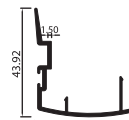

CARACTERÍSTICAS

- Acristalamiento:
 - Cristales monolíticos 6mm, 8mm, 10mm y 12mm (burlete EPDM - silicona)
 - Cristales insulados hasta 23mm (burlete EPDM - silicona)
- Armado con cortes a 45°, unión con escuadras
- Dimensiones máximas por hoja (ancho x alto): 1500 mm x 3000 mm
- Peso máximo por hoja: 150 Kg
- Múltiples alternativas de diseño

MARCO DE HOJA DE 90°
ML4608

ADAPTADOR DE HOJA DE 90°
ML4610

CALZO DE ADAPTADOR DE HOJA 90°
ML4609

MARCO DOBLE CORREDIZA
ML4601

ADAPTADOR MARCO TRIPLE CORREDIZA
ML4604

MARCO DE HOJA
ML4605

TRASLAPE
ML4603

ACCESORIOS

VIDRIOS

	MEDIDA	CANT.	MEDIDA	CANT.
BASE	X1/2 - 124	2	X2/2 - 124	2
ALTURA	Y - 200		Y - 200	