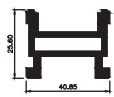

CARACTERÍSTICAS

- Acristalamiento:
 - Cristales monolíticos 6mm, 8mm, 10mm y 12mm (burlete EPDM - silicona)
 - Cristales insulados hasta 23mm (burlete EPDM - silicona)
- Armado con cortes a 45°, unión con escuadras
- Dimensiones máximas por hoja (ancho x alto): 1500 mm x 3000 mm
- Peso máximo por hoja: 150 Kg
- Múltiples alternativas de diseño

MARCO DE HOJA DE 90°
ML4608

ADAPTADOR DE HOJA DE 90°
ML4610

CALZO DE ADAPTADOR DE HOJA 90°
ML4609

MARCO DOBLE CORREDIZA
ML4601

ADAPTADOR MARCO TRIPLE CORREDIZA
ML4604

MARCO DE HOJA
ML4605

TRASLAPE
ML4603

ACCESORIOS