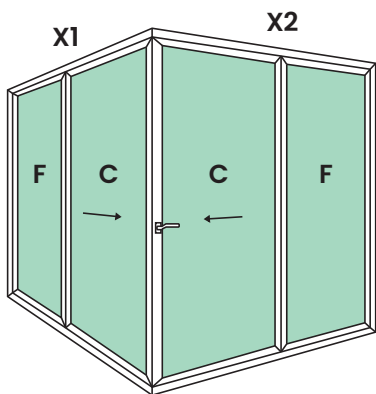

SERIE ML46

Sistema a 90°

Este sistema es un desarrollo pensado para lograr una estructura acristalada con encuentro de las hojas a 90°.

Este diseño garantiza el cerrado hermético y reforzado de las hojas.

Sin duda, esta aplicación permite ampliar el juego con los espacios de diferentes estancias. Además de espacios como interiores y exteriores de viviendas.

✓ Ahorro energético

✓ Aislamiento Acústico

✓ Mayor Seguridad

CARACTERÍSTICAS

- Acristalamiento:
  - Cristales monolíticos 6mm, 8mm, 10mm y 12mm (burlete EPDM - silicona)
  - Cristales insulados hasta 23mm (burlete EPDM - silicona)
- Armado con cortes a 45°, unión con escuadras
- Dimensiones máximas por hoja (ancho x alto): 1500 mm x 3000 mm
- Peso máximo por hoja: 150 Kg
- Múltiples alternativas de diseño

- ALUMINIO MATE Anodizado
- NEGRO SEMIBRILLANTE Anodizado
- NEGRO MATE Anodizado
- BLANCO Pintura Electroestática
- MADERA TEXTURIZADA Pintura Electroestática

ACABADOS

TIPOLOGÍA