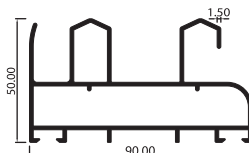

MARCO DOBLE CORREDIZA
ML4601