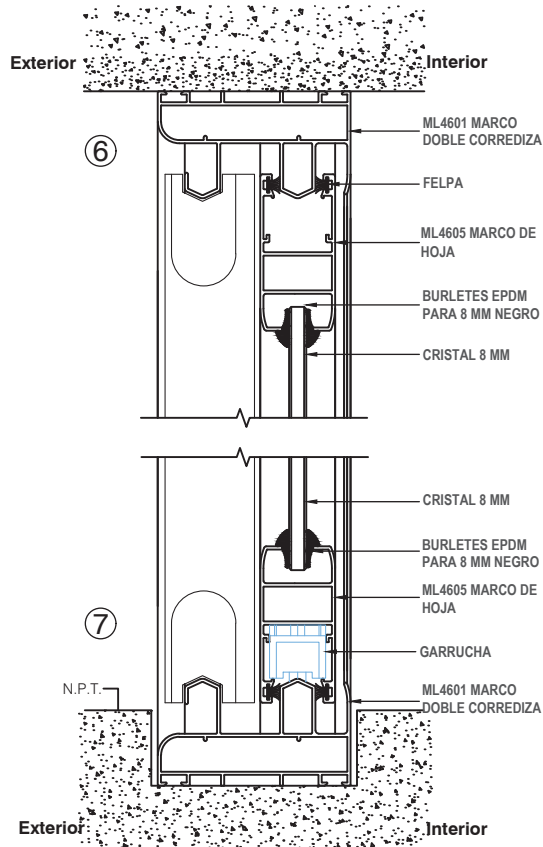

SERIE ML46

Sistema a 90°

Este sistema es un desarrollo pensado para lograr una estructura acristalada con encuentro de las hojas a 90°.

Este diseño garantiza el cerrado hermético y reforzado de las hojas.

PERFIL	VIDRIO	CÓDIGO	DESCRIPCIÓN		
ML4605	6 mm	RAV1137	BURLETE CUÑA MÓVIL	3 mm	
		RAV958	CUÑA TIPO F MÓVIL	4 mm	
	8 mm	RAV1137	BURLETE CUÑA MÓVIL	3 mm	
		RAV1136	BURLETE CUÑA MÓVIL	2 mm	

CORTE HORIZONTAL

TABLA DE DESCUENTOS ML4601

4 Hojas (2 Rieles)

PERFIL	MEDIDA	CANT.
ML4601 (H)	X1	2
ML4601 (H)	X2	2
ML4601 (V)	Y	2
ML4605 (H)	X2/2 - 4	4
ML4605 (H)	X1/2 - 4	4
ML4605 (V)	Y - 77	6
ML4603 (V)	Y - 77	4
ML4609	200	4
ML4608	Y - 20	2
ML4610	Y - 100	1

VIDRIOS

	MEDIDA	CANT.	MEDIDA	CANT.
BASE	X1/2 - 124	2	X2/2 - 124	2
ALTURA	Y - 200		Y - 200	