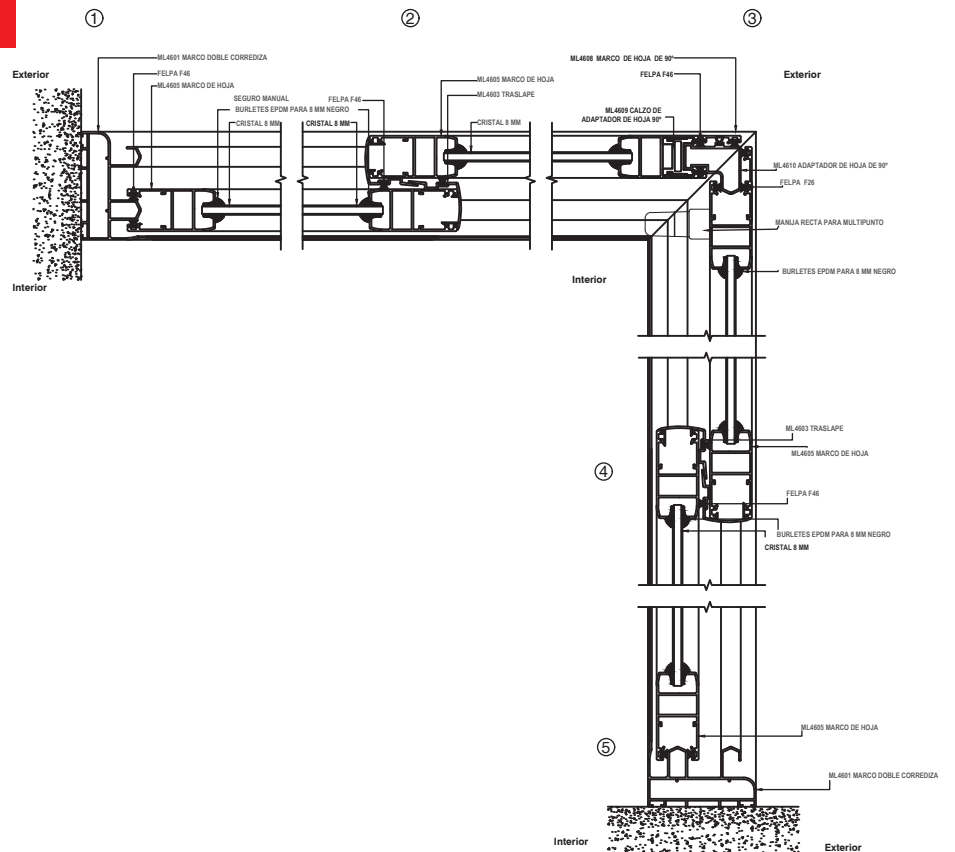

SERIE ML46

Sistema a 90°

Este sistema es un desarrollo pensado para lograr una estructura acristalada con encuentro de las hojas a 90°.

Este diseño garantiza el cerrado hermético y reforzado de las hojas.

PERFIL	VIDRIO	CÓDIGO	DESCRIPCIÓN		
ML4605	6 mm	RAV1137	BURLETE CUÑA MÓVIL	3 mm	
		RAV958	CUÑA TIPO F MÓVIL	4 mm	
	8 mm	RAV1137	BURLETE CUÑA MÓVIL	3 mm	
		RAV1136	BURLETE CUÑA MÓVIL	2 mm	

CORTE HORIZONTAL

TABLA DE DESCUENTOS ML4601

4 Hojas (2 Rieles)

PERFIL	MEDIDA	CANT.
ML4601 (H)	X1	2
ML4601 (H)	X2	2
ML4601 (V)	Y	2
ML4605 (H)	X2/2 - 4	4
ML4605 (H)	X1/2 - 4	4
ML4605 (V)	Y - 77	6
ML4603 (V)	Y - 77	4
ML4609	200	4
ML4608	Y - 20	2
ML4610	Y - 100	1

VIDRIOS

	MEDIDA	CANT.	MEDIDA	CANT.
BASE	X1/2 - 124	2	X2/2 - 124	2
ALTURA	Y - 200		Y - 200	