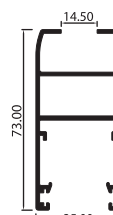

CARACTERÍSTICAS

- Acristalamiento:
 - Cristales monolíticos 6mm, 8mm, 10mm y 12mm (burlete EPDM - silicona)
 - Cristales insulados hasta 23mm (burlete EPDM - silicona)
- Armado con cortes a 45°, unión con escuadras
- Dimensiones máximas por hoja (ancho x alto): 1500 mm x 3000 mm
- Peso máximo por hoja: 150 Kg
- Múltiples alternativas de diseño

MARCO DE HOJA DE 90°
ML4608

ADAPTADOR DE HOJA DE 90°
ML4610

CALZO DE ADAPTADOR DE HOJA 90°
ML4609

MARCO DOBLE CORREDIZA
ML4601

ADAPTADOR MARCO TRIPLE CORREDIZA
ML4604

MARCO DE HOJA
ML4605

TRASLAPE
ML4603

ACCESORIOS

VIDRIOS

	MEDIDA	CANT.	MEDIDA	CANT.
BASE	X1/2 - 124	2	X2/2 - 124	2
ALTURA	Y - 200		Y - 200	