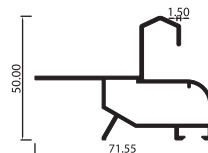

CARACTERÍSTICAS

- Acristalamiento:
 - Cristales monolíticos 6mm, 8mm, 10mm y 12mm (burlete EPDM - silicona)
 - Cristales insulados hasta 23mm (burlete EPDM - silicona)
- Armado con cortes a 45°, unión con escuadras
- Dimensiones máximas por hoja (ancho x alto): 1500 mm x 3000 mm
- Peso máximo por hoja: 150 Kg
- Múltiples alternativas de diseño

MARCO DE HOJA DE 90°
ML4608

ADAPTADOR DE HOJA DE 90°
ML4610

CALZO DE ADAPTADOR DE HOJA 90°
ML4609

MARCO DOBLE CORREDIZA
ML4601

ADAPTADOR MARCO TRIPLE CORREDIZA
ML4604

MARCO DE HOJA
ML4605

TRASLAPE
ML4603

ACCESORIOS