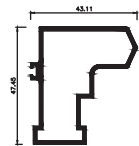

CARACTERÍSTICAS

- Acristalamiento:
 - Cristales monolíticos 6mm, 8mm, 10mm y 12mm (burlete EPDM - silicona)
 - Cristales insulados hasta 23mm (burlete EPDM - silicona)
- Armado con cortes a 45°, unión con escuadras
- Dimensiones máximas por hoja (ancho x alto): 1500 mm x 3000 mm
- Peso máximo por hoja: 150 Kg
- Múltiples alternativas de diseño

MARCO DE HOJA DE 90°
ML4608

ADAPTADOR DE HOJA DE 90°
ML4610

CALZO DE ADAPTADOR DE HOJA 90°
ML4609

MARCO DOBLE CORREDIZA
ML4601

ADAPTADOR MARCO TRIPLE CORREDIZA
ML4604

MARCO DE HOJA
ML4605

TRASLAPE
ML4603

ACCESORIOS

VIDRIOS

	MEDIDA	CANT.	MEDIDA	CANT.
BASE	X1/2 - 124	2	X2/2 - 124	2
ALTURA	Y - 200		Y - 200	