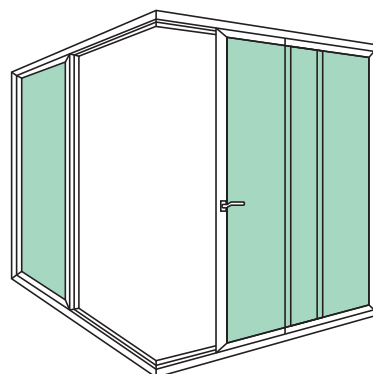

SERIE ML46

Sistema a 90°

Este sistema es un desarrollo pensado para lograr una estructura acristalada con encuentro de las hojas a 90°.

Este diseño garantiza el cerrado hermético y reforzado de las hojas.

Sin duda, esta aplicación permite ampliar el juego con los espacios de diferentes estancias. Además de espacios como interiores y exteriores de viviendas.

✓ Ahorro energético

✓ Aislamiento Acústico

✓ Mayor Seguridad

CARACTERÍSTICAS

- Acristalamiento:
  - Cristales monolíticos 6mm, 8mm, 10mm y 12mm (burlete EPDM - silicona)
  - Cristales insulados hasta 23mm (burlete EPDM - silicona)
- Armado con cortes a 45°, unión con escuadras
- Dimensiones máximas por hoja (ancho x alto): 1500 mm x 3000 mm
- Peso máximo por hoja: 150 Kg
- Múltiples alternativas de diseño

- ALUMINIO MATE Anodizado
- NEGRO SEMIBRILLANTE Anodizado
- NEGRO MATE Anodizado
- BLANCO Pintura Electroestática
- MADERA TEXTURIZADA Pintura Electroestática

ACABADOS

TIPOLOGÍA