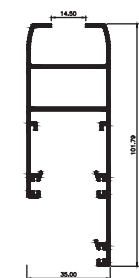

CARACTERÍSTICAS

- Acristalamiento:
 - Cristales monolíticos 6mm, 8mm, 10mm y 12mm (burlete EPDM - silicona)
 - Cristales insulados hasta 23mm (burlete EPDM - silicona)
- Armado con cortes a 45°, unión con escuadras
- Dimensiones máximas por hoja (ancho x alto): 1500 mm x 3000 mm
- Peso máximo por hoja: 150 Kg
- Múltiples alternativas de diseño

MARCO DE HOJA DE 90°
ML4608

ADAPTADOR DE HOJA DE 90°
ML4610

CALZO DE ADAPTADOR DE HOJA 90°
ML4609

MARCO DOBLE CORREDIZA
ML4601

ADAPTADOR MARCO TRIPLE CORREDIZA
ML4604

MARCO DE HOJA
ML4605

TRASLAPE
ML4603

ACCESORIOS

VIDRIOS

	MEDIDA	CANT.	MEDIDA	CANT.
BASE	X1/2 - 124	2	X2/2 - 124	2
ALTURA	Y - 200		Y - 200	