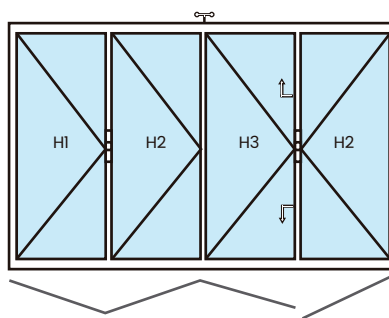

P400D1 (3+1)