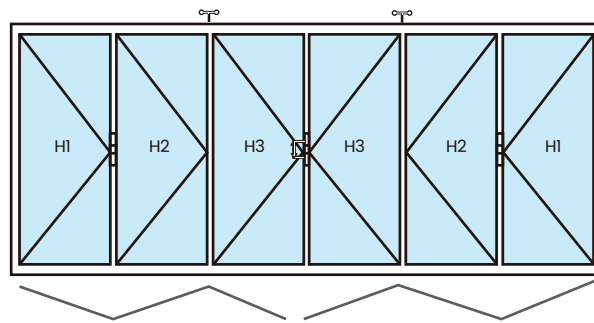

APERTURA PLEGADIZA

CARACTERÍSTICAS

- Ancho máximo de hoja 800 mm
- Alto máximo de hoja 2400 mm
- Diferentes modulaciones
- Cristales monolíticos 6 mm y 8 mm
- Cristales insulados hasta 22 mm
- Armados con cortes a 45 grados y unión por escuadras

- BLANCO SEMIBRILLANTE
- ALUMINIO MATE
- NEGRO SEMIBRILLANTE
- MADERA TEXTURIZADA

ACABADOS

TIPOLOGÍA

Mampara Plegadiza
PLE47

CARACTERÍSTICAS TÉCNICAS

PESOS MÁXIMOS RECOMENDADOS POR HOJA (KG/HOJA)

TIPOLOGÍA PLEGABLE (*)	ANCHURA: DIMENSIÓN HOJA			
	800 MM	700 MM	600 MM	500 MM
P200E2 (2 + 0)	55	60	70	75
P300E3 (3 + 0)	35	45	50	55
P300D1 (2 + 1)	55	60	70	75
P400E4 (4 + 0)	40	55	60	65
P400D1 (3 + 1)	35	45	50	55
P500E5 (5 + 0)	25	35	45	50
P500D1 (4 + 1)	40	55	60	65
P500D2 (3 + 2)	35	45	50	55
P600E6 (6 + 0)	30	50	55	60
P600D1 (5 + 1)	25	35	45	50
P600D3 (3 + 3)	35	45	50	55
P700E7 (7 + 0)	20	30	40	45
P700D1 (6 + 1)	30	50	55	60
P700D2 (5 + 2)	25	35	45	50
P700D3 (4 + 3)	35	45	50	55
P900E9 (9 + 0)	15	25	35	40
P900D1 (8 + 1)	15	25	35	40
P900D2 (7 + 2)	20	30	40	45
P900D3 (6 + 3)	30	45	50	55
P900D4 (5 + 4)	25	35	45	50

- ①  Manillas
- ②  Carros superiores
- ③  Dirección tensional
- ④  Calzo

**L
E
Y
E
N
D
A**

APERTURAS PRINCIPALES

P900D2 (7+2)

P900D3 (6+3)

P900D4 (5+4)

P600D1 (5+1)

P600D3 (3+3)