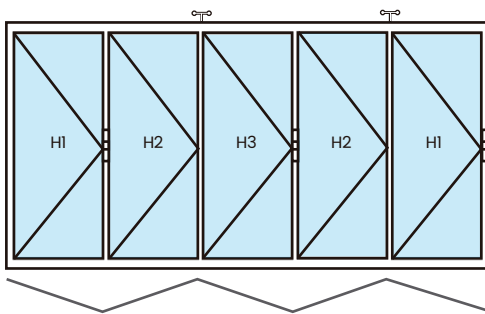

P500E5 (5+0)