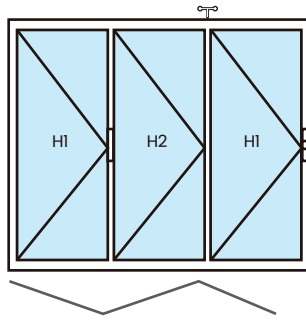

P300E3 (3+0)