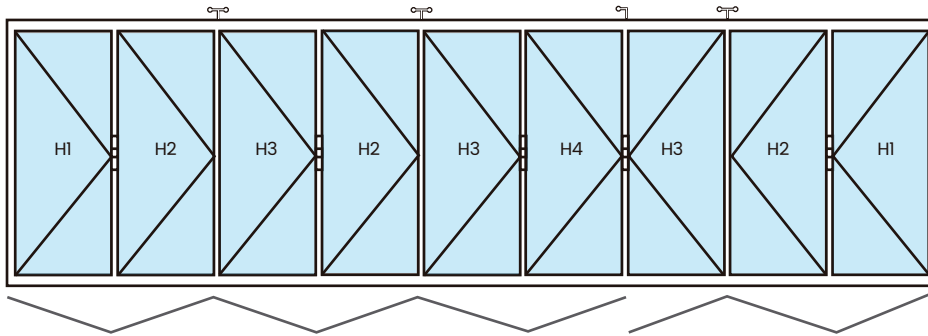

APERTURA PLEGADIZA

CARACTERÍSTICAS

- Ancho máximo de hoja 800 mm
- Alto máximo de hoja 2400 mm
- Diferentes modulaciones
- Cristales monolíticos 6 mm y 8 mm
- Cristales insulados hasta 22 mm
- Armados con cortes a 45 grados y unión por escuadras

- BLANCO SEMIBRILLANTE
- ALUMINIO MATE
- NEGRO SEMIBRILLANTE
- MADERA TEXTURIZADA

ACABADOS

TIPOLOGÍA

Mampara Plegadiza
PLE47

CARACTERÍSTICAS TÉCNICAS

PESOS MÁXIMOS RECOMENDADOS POR HOJA (KG/HOJA)

TIPOLOGÍA PLEGABLE (*)	ANCHURA: DIMENSIÓN HOJA			
	800 MM	700 MM	600 MM	500 MM
P200E2 (2 + 0)	55	60	70	75
P300E3 (3 + 0)	35	45	50	55
P300D1 (2 + 1)	55	60	70	75
P400E4 (4 + 0)	40	55	60	65
P400D1 (3 + 1)	35	45	50	55
P500E5 (5 + 0)	25	35	45	50
P500D1 (4 + 1)	40	55	60	65
P500D2 (3 + 2)	35	45	50	55
P600E6 (6 + 0)	30	50	55	60
P600D1 (5 + 1)	25	35	45	50
P600D3 (3 + 3)	35	45	50	55
P700E7 (7 + 0)	20	30	40	45
P700D1 (6 + 1)	30	50	55	60
P700D2 (5 + 2)	25	35	45	50
P700D3 (4 + 3)	35	45	50	55
P900E9 (9 + 0)	15	25	35	40
P900D1 (8 + 1)	15	25	35	40
P900D2 (7 + 2)	20	30	40	45
P900D3 (6 + 3)	30	45	50	55
P900D4 (5 + 4)	25	35	45	50

- ①  Manillas
- ②  Carros superiores
- ③  Dirección tensional
- ④  Calzo

**L
E
Y
E
N
D
A**

APERTURAS PRINCIPALES

P900D2 (7+2)

P900D3 (6+3)

P900D4 (5+4)

P600D1 (5+1)

P600D3 (3+3)