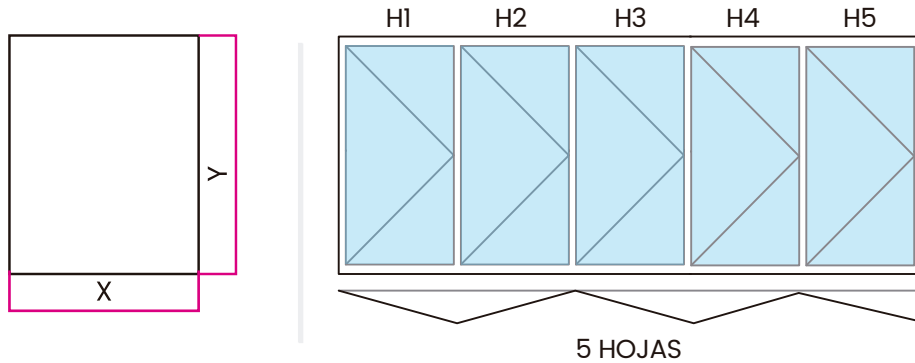

VIDRIOS

BASE	-	-	$(X/3)-158$	2	$(X/3)-232$	1
ALTURA	-		Y-221		Y-221	

MAMPARA PLEGADIZA INTERIOR

5 HOJAS

PERFILES

CÓDIGO	PERFIL	UND	TIPO DE CORTE	CANTIDAD
PLB4701	MARCO PUERTA	3	45º	1 PERÍMETRO
PLB4704	HOJA PUERTA APERTURA INTERIOR	15	45º	4 PERÍMETROS
PLB4708	JUNQUILLO DE VIDRIO DE 6 MM Y 8 MM	20	90º	4 PERÍMETROS
PLB4703	ZOCALO PUERTA	5	90º	1 BASE
VLP4609	INVERSOR	4	90º	4 VERTICAL
PLE4710	RIEL INFERIOR EMPOTRADA PARA PLEGADIZA	1	90º	1 BASE
PLE4711	RIEL SUPERIOR PARA PLEGADIZA	1	90º	1 BASE

OPCIONALES

RAV0001340	MANIJA 9520C GRIS CON LLAVE	UND	3
RAV0001341	MANIJA 9520C NEGRO CON LLAVE	UND	
RAV0001342	MANIJA 9520C BLANCO CON LLAVE	UND	

CORTE HORIZONTAL

5 Hojas
PLE47

CORTE VERTICAL

TABLA DE DESCUENTOS SERIE MAMPARA PLEGADIZA PLE47

PERFIL	FÓRMULA	CANT	H1=H5		H2=H4		H3	
			FÓRMULA	CANT	FÓRMULA	CANT	FÓRMULA	CANT
PLB4701 MARCO HORIZONTAL	X	1	-	-	-	-	-	-
PLB4701 MARCO VERTICAL	Y	2	-	-	-	-	-	-
PLE4710 RIEL INFERIOR	X	1	-	-	-	-	-	-
PLE4711 RIEL SUPERIOR	X	1	-	-	-	-	-	-
PLB4704 HOJA HORIZONTAL	-	-	$(X/5)+10$	2	$(X/5)-64$	2	$(X/5)+13$	1
PLB4704 HOJA VERTICAL	-	-	$Y - 50$	4	$Y - 50$	4	$Y - 50$	2
PLB4708 JUNQUILLO HORIZONTAL	-	-	$(X/5)-132$	4	$(X/5)-206$	4	$(X/5)-129$	2
PLB4708 JUNQUILLO VERTICAL	-	-	$Y - 248$	4	$Y - 248$	4	$Y - 248$	2
PLB4703 ZÓCALO	-	-	$(X/5)-133$	2	$(X/5)-207$	2	$(X/5)-130$	1
VLP4609 INVERSOR	-	-	$Y-84$	1	$Y-84$	2	$Y-84$	1