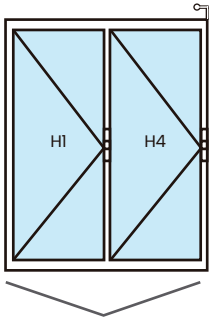

APERTURAS PRINCIPALES

P200E2 (2+0)