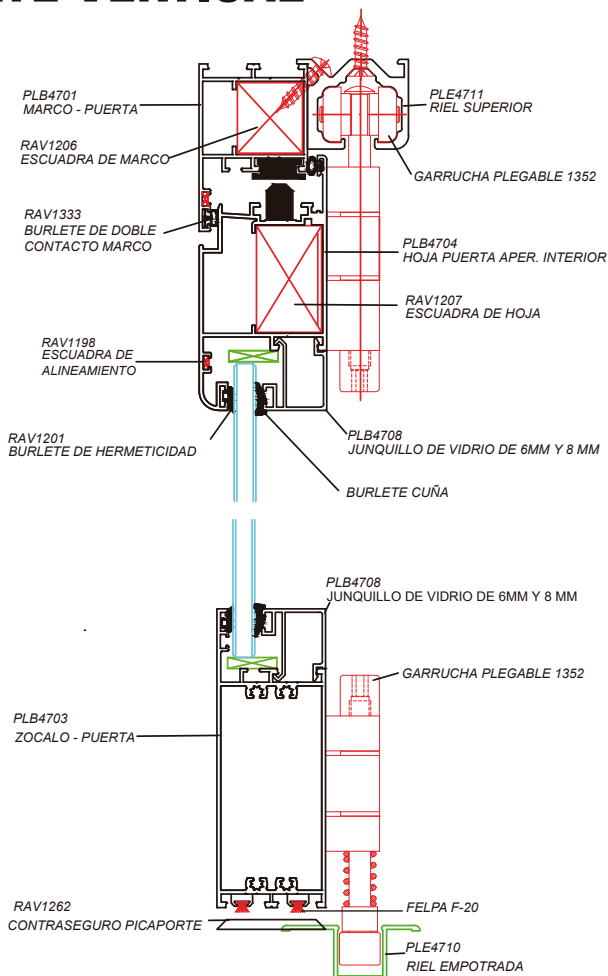

CORTE HORIZONTAL

3 Hojas
PLE47

CORTE VERTICAL

TABLA DE DESCUENTOS SERIE MAMPARA PLEGADIZA PLE47

PERFIL	FÓRMULA	CANT	H1=H3		H2	
			FÓRMULA	CANT	FÓRMULA	CANT
PLB4701 MARCO HORIZONTAL	X	1	-	-	-	-
PLB4701 MARCO VERTICAL	Y	2	-	-	-	-
PLE4710 RIEL INFERIOR	X	1	-	-	-	-
PLE4711 RIEL SUPERIOR	X	1	-	-	-	-
PLB4704 HOJA HORIZONTAL	-	-	$(X/3)-3$	2	$(X/3)-77$	1
PLB4704 HOJA VERTICAL	-	-	Y-50	4	Y-50	2
PLB4708 JUNQUILLO HORIZONTAL	-	-	$(X/3)-144$	4	$(X/3)-218$	2
PLB4708 JUNQUILLO VERTICAL	-	-	Y-248	4	Y-248	2
PLB4703 ZÓCALO	-	-	$(X/3)-146$	2	$(X/3)-220$	1
VLP4609 INVERSOR	-	-	Y-84	1	Y-84	1

VIDRIOS

BASE	-	-	$(X/3)-158$	2	$(X/3)-232$	1
ALTURA	-		Y-221		Y-221	

MAMPARA PLEGADIZA INTERIOR

5 HOJAS

PERFILES

CÓDIGO	PERFIL	UND	TIPO DE CORTE	CANTIDAD
PLB4701	MARCO PUERTA	3	45º	1 PERÍMETRO
PLB4704	HOJA PUERTA APERTURA INTERIOR	15	45º	4 PERÍMETROS
PLB4708	JUNQUILLO DE VIDRIO DE 6 MM Y 8 MM	20	90º	4 PERÍMETROS
PLB4703	ZOCALO PUERTA	5	90º	1 BASE
VLP4609	INVERSOR	4	90º	4 VERTICAL
PLE4710	RIEL INFERIOR EMPOTRADA PARA PLEGADIZA	1	90º	1 BASE
PLE4711	RIEL SUPERIOR PARA PLEGADIZA	1	90º	1 BASE