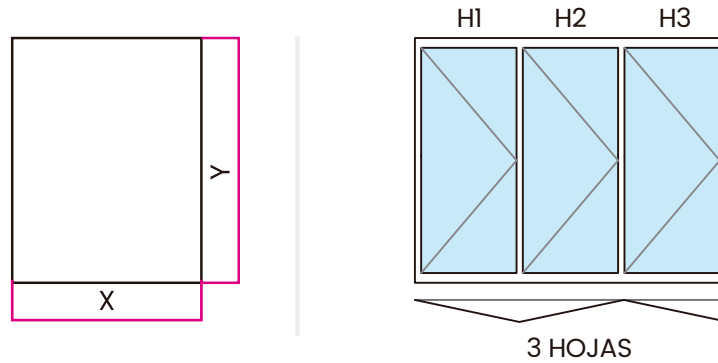

CORTE HORIZONTAL

3 Hojas
PLE47

CORTE VERTICAL

TABLA DE DESCUENTOS SERIE MAMPARA PLEGADIZA PLE47

PERFIL	FÓRMULA	CANT	H1=H3		H2	
			FÓRMULA	CANT	FÓRMULA	CANT
PLB4701 MARCO HORIZONTAL	X	1	-	-	-	-
PLB4701 MARCO VERTICAL	Y	2	-	-	-	-
PLE4710 RIEL INFERIOR	X	1	-	-	-	-
PLE4711 RIEL SUPERIOR	X	1	-	-	-	-
PLB4704 HOJA HORIZONTAL	-	-	$(X/3)-3$	2	$(X/3)-77$	1
PLB4704 HOJA VERTICAL	-	-	Y-50	4	Y-50	2
PLB4708 JUNQUILLO HORIZONTAL	-	-	$(X/3)-144$	4	$(X/3)-218$	2
PLB4708 JUNQUILLO VERTICAL	-	-	Y-248	4	Y-248	2
PLB4703 ZÓCALO	-	-	$(X/3)-146$	2	$(X/3)-220$	1
VLP4609 INVERSOR	-	-	Y-84	1	Y-84	1

VIDRIOS

BASE	-	-	$(X/3)-158$	2	$(X/3)-232$	1
ALTURA	-		Y-221		Y-221	

MAMPARA PLEGADIZA INTERIOR

5 HOJAS

PERFILES

CÓDIGO	PERFIL	UND	TIPO DE CORTE	CANTIDAD
PLB4701	MARCO PUERTA	3	45º	1 PERÍMETRO
PLB4704	HOJA PUERTA APERTURA INTERIOR	15	45º	4 PERÍMETROS
PLB4708	JUNQUILLO DE VIDRIO DE 6 MM Y 8 MM	20	90º	4 PERÍMETROS
PLB4703	ZOCALO PUERTA	5	90º	1 BASE
VLP4609	INVERSOR	4	90º	4 VERTICAL
PLE4710	RIEL INFERIOR EMPOTRADA PARA PLEGADIZA	1	90º	1 BASE
PLE4711	RIEL SUPERIOR PARA PLEGADIZA	1	90º	1 BASE