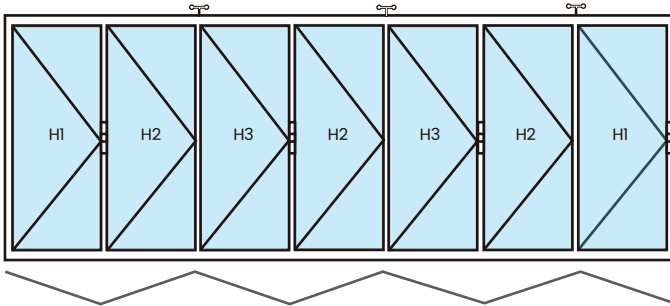

APERTURA PLEGADIZA

CARACTERÍSTICAS

- Ancho máximo de hoja 800 mm
- Alto máximo de hoja 2400 mm
- Diferentes modulaciones
- Cristales monolíticos 6 mm y 8 mm
- Cristales insulados hasta 22 mm
- Armados con cortes a 45 grados y unión por escuadras

- BLANCO SEMIBRILLANTE
- ALUMINIO MATE
- NEGRO SEMIBRILLANTE
- MADERA TEXTURIZADA

ACABADOS

TIPOLOGÍA

Mampara Plegadiza
PLE47

CARACTERÍSTICAS TÉCNICAS

PESOS MÁXIMOS RECOMENDADOS POR HOJA (KG/HOJA)

TIPOLOGÍA PLEGABLE (*)	ANCHURA: DIMENSIÓN HOJA			
	800 MM	700 MM	600 MM	500 MM
P200E2 (2 + 0)	55	60	70	75
P300E3 (3 + 0)	35	45	50	55
P300D1 (2 + 1)	55	60	70	75
P400E4 (4 + 0)	40	55	60	65
P400D1 (3 + 1)	35	45	50	55
P500E5 (5 + 0)	25	35	45	50
P500D1 (4 + 1)	40	55	60	65
P500D2 (3 + 2)	35	45	50	55
P600E6 (6 + 0)	30	50	55	60
P600D1 (5 + 1)	25	35	45	50
P600D3 (3 + 3)	35	45	50	55
P700E7 (7 + 0)	20	30	40	45
P700D1 (6 + 1)	30	50	55	60
P700D2 (5 + 2)	25	35	45	50
P700D3 (4 + 3)	35	45	50	55
P900E9 (9 + 0)	15	25	35	40
P900D1 (8 + 1)	15	25	35	40
P900D2 (7 + 2)	20	30	40	45
P900D3 (6 + 3)	30	45	50	55
P900D4 (5 + 4)	25	35	45	50

- ①  Manillas
- ②  Carros superiores
- ③  Dirección tensional
- ④  Calzo

**L
E
Y
E
N
D
A**

APERTURAS PRINCIPALES

P900D2 (7+2)

P900D3 (6+3)

P900D4 (5+4)

P600D1 (5+1)

P600D3 (3+3)

APERTURAS PRINCIPALES

P700E7 (7+0)

P700D1 (6+1)

P700D2 (5+2)

P700D3 (4+3)

P900E9 (9+0)

P900D1 (8+1)

APERTURAS PRINCIPALES