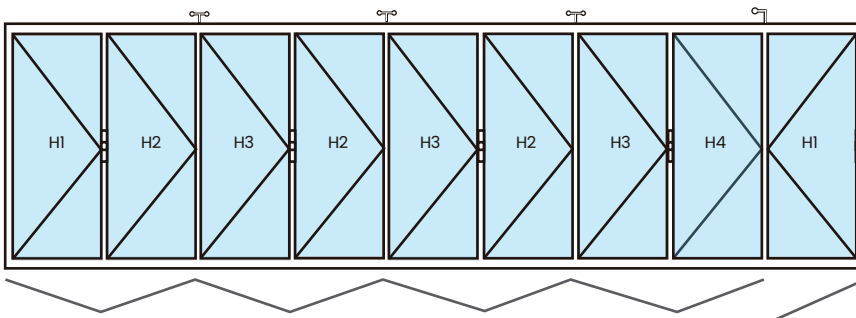

APERTURA PLEGADIZA

CARACTERÍSTICAS

- Ancho máximo de hoja 800 mm
- Alto máximo de hoja 2400 mm
- Diferentes modulaciones
- Cristales monolíticos 6 mm y 8 mm
- Cristales insulados hasta 22 mm
- Armados con cortes a 45 grados y unión por escuadras

- ①  Manillas
- ②  Carros superiores
- ③  Dirección tensional
- ④  Calzo

**L
E
Y
E
N
D
A**

APERTURAS PRINCIPALES

P900D2 (7+2)

P900D3 (6+3)

P900D4 (5+4)

P600D1 (5+1)

P600D3 (3+3)

APERTURAS PRINCIPALES

P700E7 (7+0)

P700D1 (6+1)

P700D2 (5+2)

P700D3 (4+3)

P900E9 (9+0)

P900D1 (8+1)

APERTURAS PRINCIPALES