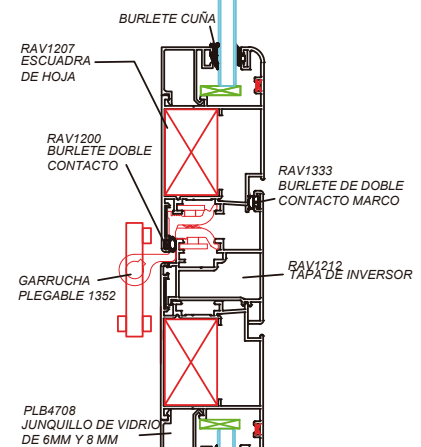

CORTE HORIZONTAL

3 Hojas
PLE47

CORTE VERTICAL

TABLA DE DESCUENTOS SERIE MAMPARA PLEGADIZA PLE47

PERFIL	FÓRMULA	CANT	H1=H3		H2	
			FÓRMULA	CANT	FÓRMULA	CANT
PLB4701 MARCO HORIZONTAL	X	1	-	-	-	-
PLB4701 MARCO VERTICAL	Y	2	-	-	-	-
PLE4710 RIEL INFERIOR	X	1	-	-	-	-
PLE4711 RIEL SUPERIOR	X	1	-	-	-	-
PLB4704 HOJA HORIZONTAL	-	-	$(X/3)-3$	2	$(X/3)-77$	1
PLB4704 HOJA VERTICAL	-	-	Y-50	4	Y-50	2
PLB4708 JUNQUILLO HORIZONTAL	-	-	$(X/3)-144$	4	$(X/3)-218$	2
PLB4708 JUNQUILLO VERTICAL	-	-	Y-248	4	Y-248	2
PLB4703 ZÓCALO	-	-	$(X/3)-146$	2	$(X/3)-220$	1
VLP4609 INVERSOR	-	-	Y-84	1	Y-84	1