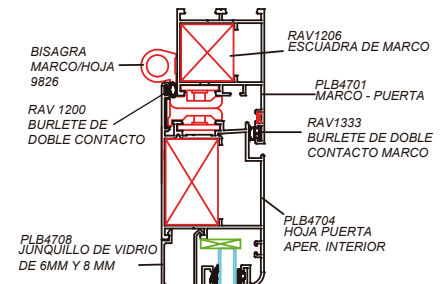

CORTE HORIZONTAL

3 Hojas
PLE47

CORTE VERTICAL

TABLA DE DESCUENTOS SERIE MAMPARA PLEGADIZA PLE47

PERFIL	FÓRMULA	CANT	H1=H3		H2	
			FÓRMULA	CANT	FÓRMULA	CANT
PLB4701 MARCO HORIZONTAL	X	1	-	-	-	-
PLB4701 MARCO VERTICAL	Y	2	-	-	-	-
PLE4710 RIEL INFERIOR	X	1	-	-	-	-
PLE4711 RIEL SUPERIOR	X	1	-	-	-	-
PLB4704 HOJA HORIZONTAL	-	-	$(X/3)-3$	2	$(X/3)-77$	1
PLB4704 HOJA VERTICAL	-	-	Y-50	4	Y-50	2
PLB4708 JUNQUILLO HORIZONTAL	-	-	$(X/3)-144$	4	$(X/3)-218$	2
PLB4708 JUNQUILLO VERTICAL	-	-	Y-248	4	Y-248	2
PLB4703 ZÓCALO	-	-	$(X/3)-146$	2	$(X/3)-220$	1
VLP4609 INVERSOR	-	-	Y-84	1	Y-84	1