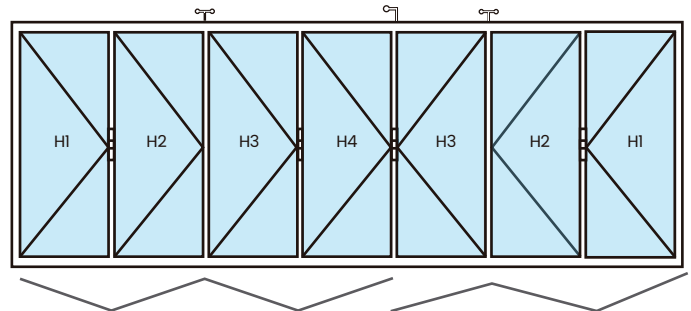

APERTURA PLEGADIZA

CARACTERÍSTICAS

- Ancho máximo de hoja 800 mm
- Alto máximo de hoja 2400 mm
- Diferentes modulaciones
- Cristales monolíticos 6 mm y 8 mm
- Cristales insulados hasta 22 mm
- Armados con cortes a 45 grados y unión por escuadras

APERTURAS PRINCIPALES

P700E7 (7+0)

P700D1 (6+1)

P700D2 (5+2)

P700D3 (4+3)

P900E9 (9+0)

P900D1 (8+1)

APERTURAS PRINCIPALES