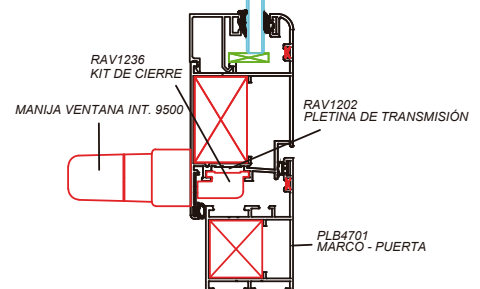

CORTE HORIZONTAL

3 Hojas
PLE47

CORTE VERTICAL

TABLA DE DESCUENTOS SERIE MAMPARA PLEGADIZA PLE47

PERFIL	FÓRMULA	CANT	H1=H3		H2	
			FÓRMULA	CANT	FÓRMULA	CANT
PLB4701 MARCO HORIZONTAL	X	1	-	-	-	-
PLB4701 MARCO VERTICAL	Y	2	-	-	-	-
PLE4710 RIEL INFERIOR	X	1	-	-	-	-
PLE4711 RIEL SUPERIOR	X	1	-	-	-	-
PLB4704 HOJA HORIZONTAL	-	-	$(X/3)-3$	2	$(X/3)-77$	1
PLB4704 HOJA VERTICAL	-	-	Y-50	4	Y-50	2
PLB4708 JUNQUILLO HORIZONTAL	-	-	$(X/3)-144$	4	$(X/3)-218$	2
PLB4708 JUNQUILLO VERTICAL	-	-	Y-248	4	Y-248	2
PLB4703 ZÓCALO	-	-	$(X/3)-146$	2	$(X/3)-220$	1
VLP4609 INVERSOR	-	-	Y-84	1	Y-84	1