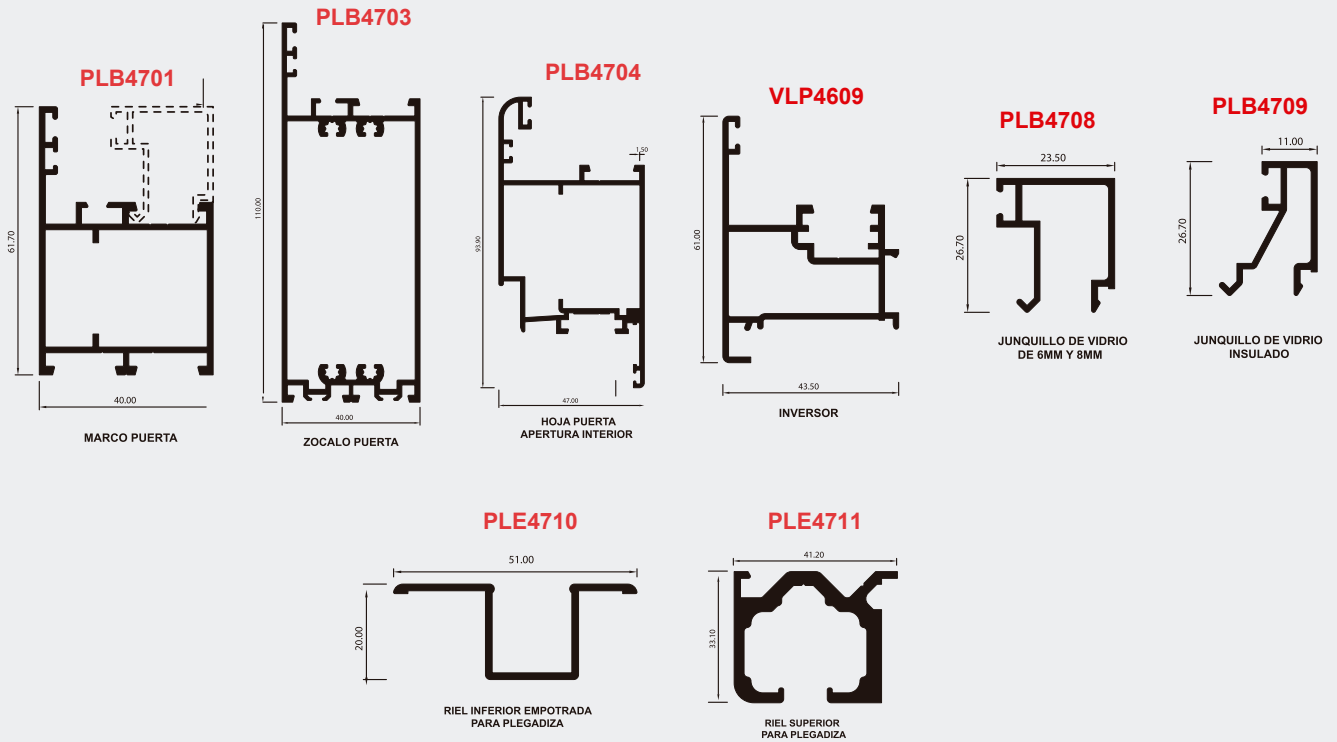

PERFILES

ACCESORIOS

MODELO 9500
MANIJA PARA INTERIOR
RAV0001248
BLANCO
RAV0001249
NEGRO
RAV0001250
GRIS

MODELO 9826
BISAGRA PLEGABLE MARCO/HOJA
RAV0001220
BLANCO
RAV0001227
NEGRO
RAV0001213
GRIS

MODELO 9827 H
BISAGRA PLEGABLE INVERSOR/HOJA
RAV0001223
BLANCO
RAV0001230
NEGRO
RAV0001216
GRIS

MODELO 9826T
BISAGRA PLEGABLE HOJA/INVERSOR
RAV0001221
BLANCO
RAV0001228
NEGRO
RAV0001214
GRIS

MODELO 1352
GARRUCHAS PLEGABLE SUPERIOR/INFERIOR
RAV0001224
BLANCO
RAV0001231
NEGRO
RAV0001217
GRIS

RAV0001200
BURLETE EPDM DOBLE CONTACTO

RAV0001201
BURLETE EPDM JUNTA DE HERMETICIDAD Y ACRISTALAMIENTO

RAV0001234
TAPA TERMINAL IZQ/DER GUIA SUPERIOR

RAV0001212
TAPA DE NYLON PARA INVERSOR DE SISTEMA PRACTICABLE

RAV0001333
BURLETE DOBLE CONTACTO PARA MARCO