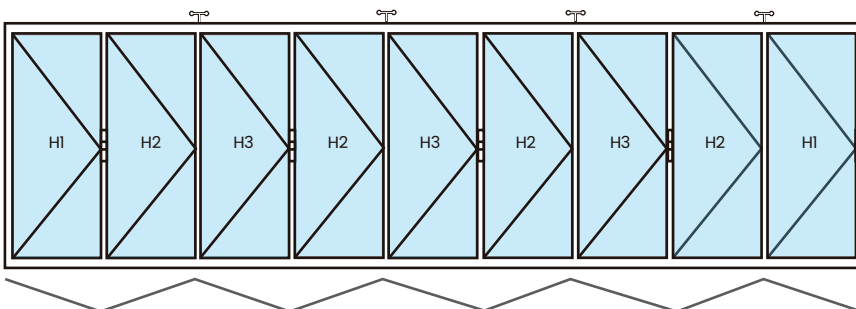

APERTURA PLEGADIZA

CARACTERÍSTICAS

- Ancho máximo de hoja 800 mm
- Alto máximo de hoja 2400 mm
- Diferentes modulaciones
- Cristales monolíticos 6 mm y 8 mm
- Cristales insulados hasta 22 mm
- Armados con cortes a 45 grados y unión por escuadras

- ①  Manillas
- ②  Carros superiores
- ③  Dirección tensional
- ④  Calzo

**L
E
Y
E
N
D
A**

APERTURAS PRINCIPALES

P900D2 (7+2)

P900D3 (6+3)

P900D4 (5+4)

P600D1 (5+1)

P600D3 (3+3)

APERTURAS PRINCIPALES

P700E7 (7+0)

P700D1 (6+1)

P700D2 (5+2)

P700D3 (4+3)

P900E9 (9+0)

P900D1 (8+1)

APERTURAS PRINCIPALES