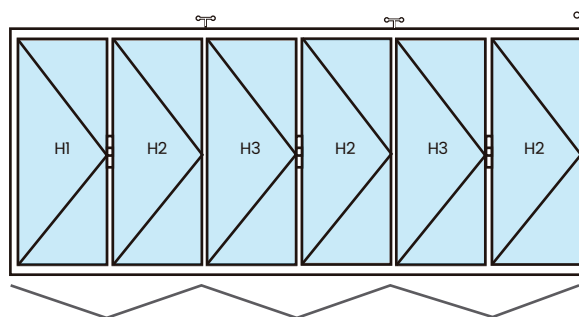

P600E6 (6+0)