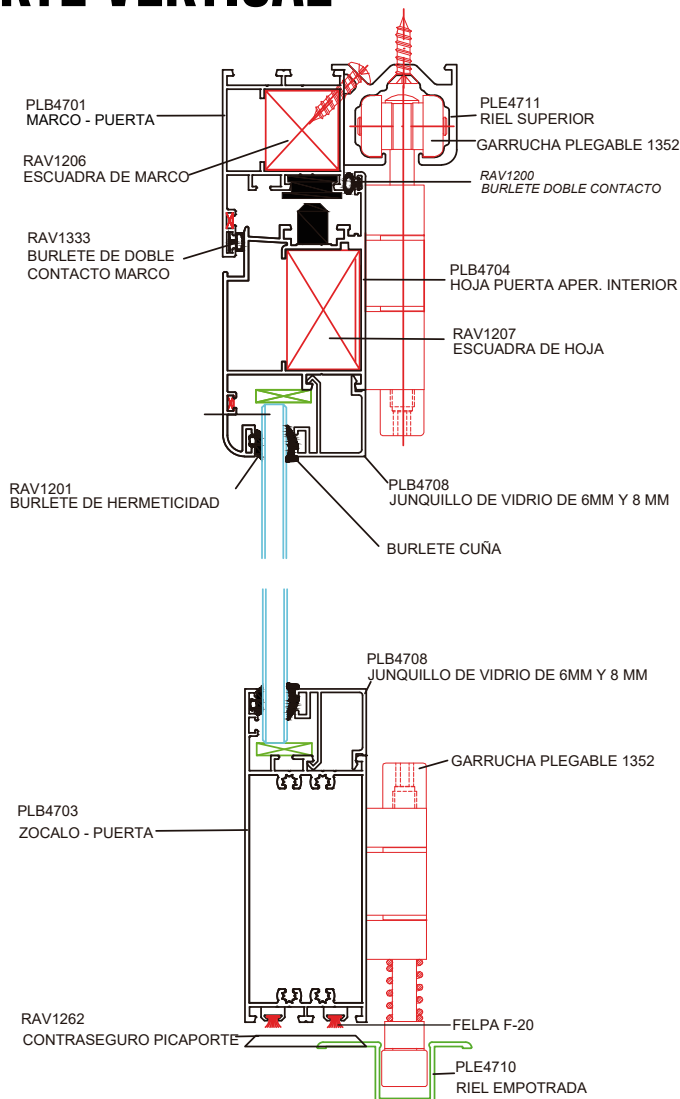

- ①  Manillas
- ②  Carros superiores
- ③  Dirección tensional
- ④  Calzo

**L
E
Y
E
N
D
A**

APERTURAS PRINCIPALES

P900D2 (7+2)

P900D3 (6+3)

P900D4 (5+4)

P600D1 (5+1)

P600D3 (3+3)

VIDRIOS

BASE	-	-	$(X/3)-158$	2	$(X/3)-232$	1
ALTURA	-		Y-221		Y-221	

MAMPARA PLEGADIZA INTERIOR

5 HOJAS

PERFILES

CÓDIGO	PERFIL	UND	TIPO DE CORTE	CANTIDAD
PLB4701	MARCO PUERTA	3	45º	1 PERÍMETRO
PLB4704	HOJA PUERTA APERTURA INTERIOR	15	45º	4 PERÍMETROS
PLB4708	JUNQUILLO DE VIDRIO DE 6 MM Y 8 MM	20	90º	4 PERÍMETROS
PLB4703	ZOCALO PUERTA	5	90º	1 BASE
VLP4609	INVERSOR	4	90º	4 VERTICAL
PLE4710	RIEL INFERIOR EMPOTRADA PARA PLEGADIZA	1	90º	1 BASE
PLE4711	RIEL SUPERIOR PARA PLEGADIZA	1	90º	1 BASE

OPCIONALES

RAV0001340	MANIJA 9520C GRIS CON LLAVE	UND	3
RAV0001341	MANIJA 9520C NEGRO CON LLAVE	UND	
RAV0001342	MANIJA 9520C BLANCO CON LLAVE	UND	

CORTE HORIZONTAL

5 Hojas
PLE47

CORTE VERTICAL

TABLA DE DESCUENTOS SERIE MAMPARA PLEGADIZA PLE47

PERFIL	FÓRMULA	CANT	H1=H5		H2=H4		H3	
			FÓRMULA	CANT	FÓRMULA	CANT	FÓRMULA	CANT
PLB4701 MARCO HORIZONTAL	X	1	-	-	-	-	-	-
PLB4701 MARCO VERTICAL	Y	2	-	-	-	-	-	-
PLE4710 RIEL INFERIOR	X	1	-	-	-	-	-	-
PLE4711 RIEL SUPERIOR	X	1	-	-	-	-	-	-
PLB4704 HOJA HORIZONTAL	-	-	$(X/5)+10$	2	$(X/5)-64$	2	$(X/5)+13$	1
PLB4704 HOJA VERTICAL	-	-	$Y - 50$	4	$Y - 50$	4	$Y - 50$	2
PLB4708 JUNQUILLO HORIZONTAL	-	-	$(X/5)-132$	4	$(X/5)-206$	4	$(X/5)-129$	2
PLB4708 JUNQUILLO VERTICAL	-	-	$Y - 248$	4	$Y - 248$	4	$Y - 248$	2
PLB4703 ZÓCALO	-	-	$(X/5)-133$	2	$(X/5)-207$	2	$(X/5)-130$	1
VLP4609 INVERSOR	-	-	$Y-84$	1	$Y-84$	2	$Y-84$	1