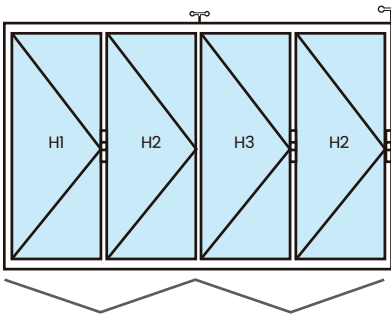

P400E4 (4+0)