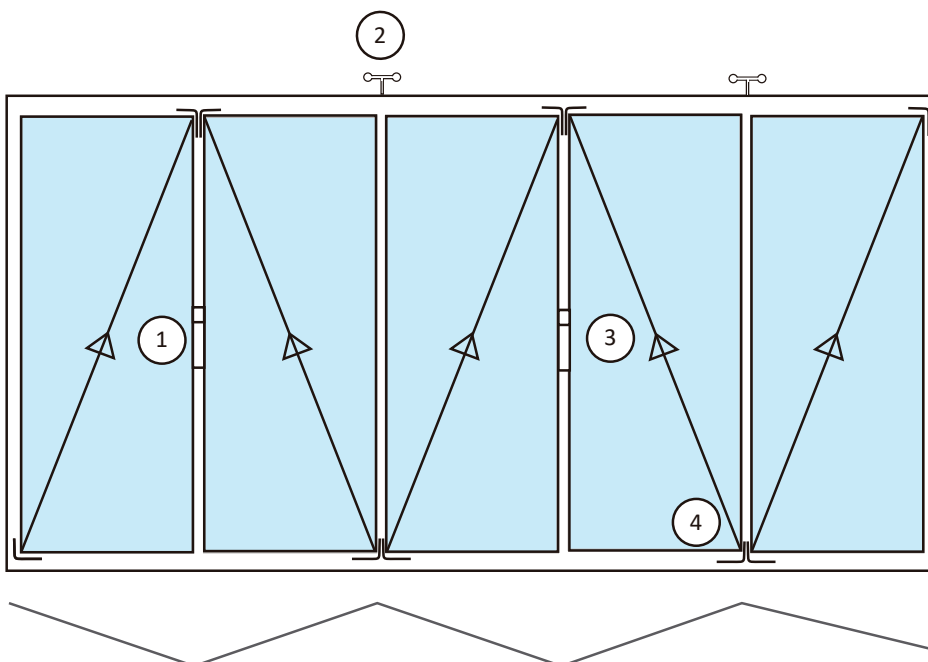

APERTURA PLEGADIZA

CARACTERÍSTICAS

- Ancho máximo de hoja 800 mm
- Alto máximo de hoja 2400 mm
- Diferentes modulaciones
- Cristales monolíticos 6 mm y 8 mm
- Cristales insulados hasta 22 mm
- Armados con cortes a 45 grados y unión por escuadras

- BLANCO SEMIBRILLANTE
- ALUMINIO MATE
- NEGRO SEMIBRILLANTE
- MADERA TEXTURIZADA

ACABADOS

TIPOLOGÍA

Mampara Plegadiza
PLE47

CARACTERÍSTICAS TÉCNICAS

PESOS MÁXIMOS RECOMENDADOS POR HOJA (KG/HOJA)

TIPOLOGÍA PLEGABLE (*)	ANCHURA: DIMENSIÓN HOJA			
	800 MM	700 MM	600 MM	500 MM
P200E2 (2 + 0)	55	60	70	75
P300E3 (3 + 0)	35	45	50	55
P300D1 (2 + 1)	55	60	70	75
P400E4 (4 + 0)	40	55	60	65
P400D1 (3 + 1)	35	45	50	55
P500E5 (5 + 0)	25	35	45	50
P500D1 (4 + 1)	40	55	60	65
P500D2 (3 + 2)	35	45	50	55
P600E6 (6 + 0)	30	50	55	60
P600D1 (5 + 1)	25	35	45	50
P600D3 (3 + 3)	35	45	50	55
P700E7 (7 + 0)	20	30	40	45
P700D1 (6 + 1)	30	50	55	60
P700D2 (5 + 2)	25	35	45	50
P700D3 (4 + 3)	35	45	50	55
P900E9 (9 + 0)	15	25	35	40
P900D1 (8 + 1)	15	25	35	40
P900D2 (7 + 2)	20	30	40	45
P900D3 (6 + 3)	30	45	50	55
P900D4 (5 + 4)	25	35	45	50