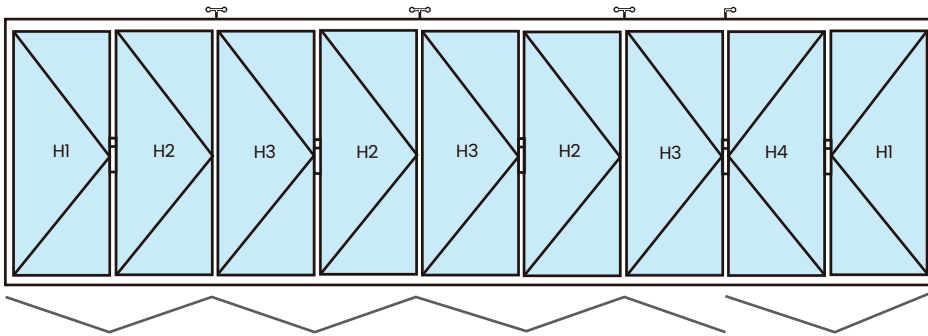

APERTURA PLEGADIZA

CARACTERÍSTICAS

- Ancho máximo de hoja 800 mm
- Alto máximo de hoja 2400 mm
- Diferentes modulaciones
- Cristales monolíticos 6 mm y 8 mm
- Cristales insulados hasta 22 mm
- Armados con cortes a 45 grados y unión por escuadras

- BLANCO SEMIBRILLANTE
- ALUMINIO MATE
- NEGRO SEMIBRILLANTE
- MADERA TEXTURIZADA

ACABADOS

TIPOLOGÍA

Mampara Plegadiza
PLE47

CARACTERÍSTICAS TÉCNICAS

PESOS MÁXIMOS RECOMENDADOS POR HOJA (KG/HOJA)

TIPOLOGÍA PLEGABLE (*)	ANCHURA: DIMENSIÓN HOJA			
	800 MM	700 MM	600 MM	500 MM
P200E2 (2 + 0)	55	60	70	75
P300E3 (3 + 0)	35	45	50	55
P300D1 (2 + 1)	55	60	70	75
P400E4 (4 + 0)	40	55	60	65
P400D1 (3 + 1)	35	45	50	55
P500E5 (5 + 0)	25	35	45	50
P500D1 (4 + 1)	40	55	60	65
P500D2 (3 + 2)	35	45	50	55
P600E6 (6 + 0)	30	50	55	60
P600D1 (5 + 1)	25	35	45	50
P600D3 (3 + 3)	35	45	50	55
P700E7 (7 + 0)	20	30	40	45
P700D1 (6 + 1)	30	50	55	60
P700D2 (5 + 2)	25	35	45	50
P700D3 (4 + 3)	35	45	50	55
P900E9 (9 + 0)	15	25	35	40
P900D1 (8 + 1)	15	25	35	40
P900D2 (7 + 2)	20	30	40	45
P900D3 (6 + 3)	30	45	50	55
P900D4 (5 + 4)	25	35	45	50

- ①  Manillas
- ②  Carros superiores
- ③  Dirección tensional
- ④  Calzo

**L
E
Y
E
N
D
A**

APERTURAS PRINCIPALES

P900D2 (7+2)

P900D3 (6+3)

P900D4 (5+4)

P600D1 (5+1)

P600D3 (3+3)