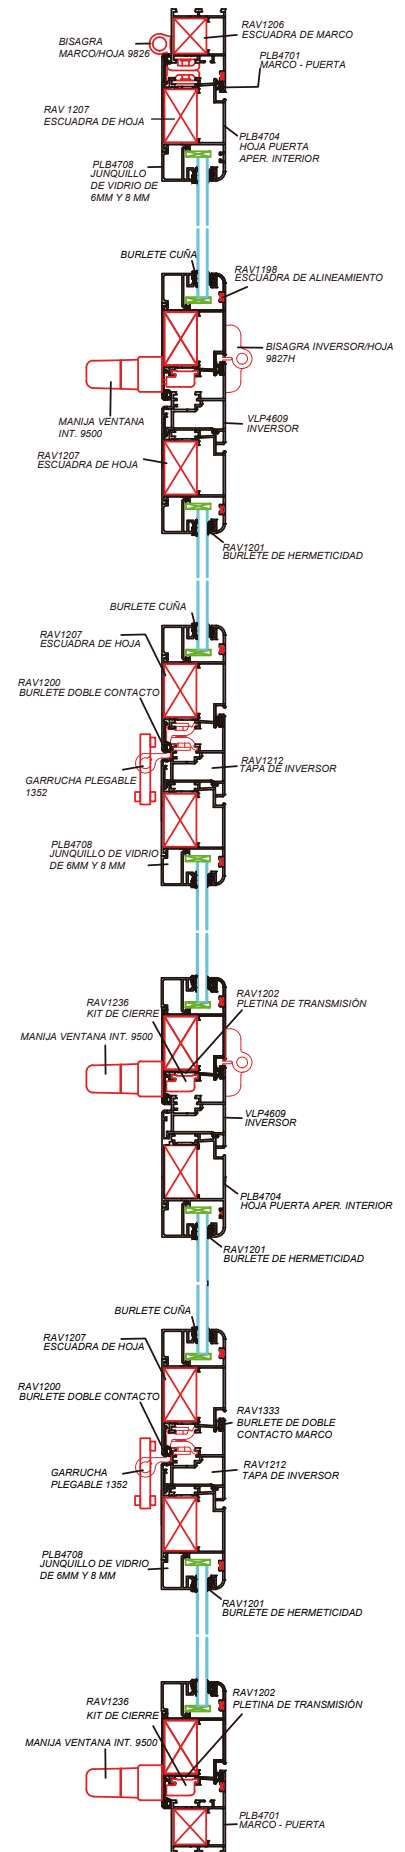

- ①  Manillas
- ②  Carros superiores
- ③  Dirección tensional
- ④  Calzo

**L
E
Y
E
N
D
A**

APERTURAS PRINCIPALES

P900D2 (7+2)

P900D3 (6+3)

P900D4 (5+4)

P600D1 (5+1)

P600D3 (3+3)

APERTURAS PRINCIPALES

P700E7 (7+0)

P700D1 (6+1)

P700D2 (5+2)

P700D3 (4+3)

P900E9 (9+0)

P900D1 (8+1)

APERTURAS PRINCIPALES

CORTE HORIZONTAL

3 Hojas
PLE47

CORTE VERTICAL

TABLA DE DESCUENTOS SERIE MAMPARA PLEGADIZA PLE47

PERFIL	FÓRMULA	CANT	H1=H3		H2	
			FÓRMULA	CANT	FÓRMULA	CANT
PLB4701 MARCO HORIZONTAL	X	1	-	-	-	-
PLB4701 MARCO VERTICAL	Y	2	-	-	-	-
PLE4710 RIEL INFERIOR	X	1	-	-	-	-
PLE4711 RIEL SUPERIOR	X	1	-	-	-	-
PLB4704 HOJA HORIZONTAL	-	-	$(X/3)-3$	2	$(X/3)-77$	1
PLB4704 HOJA VERTICAL	-	-	Y-50	4	Y-50	2
PLB4708 JUNQUILLO HORIZONTAL	-	-	$(X/3)-144$	4	$(X/3)-218$	2
PLB4708 JUNQUILLO VERTICAL	-	-	Y-248	4	Y-248	2
PLB4703 ZÓCALO	-	-	$(X/3)-146$	2	$(X/3)-220$	1
VLP4609 INVERSOR	-	-	Y-84	1	Y-84	1

OPCIONALES

RAV0001340	MANIJA 9520C GRIS CON LLAVE	UND	3
RAV0001341	MANIJA 9520C NEGRO CON LLAVE	UND	
RAV0001342	MANIJA 9520C BLANCO CON LLAVE	UND	

CORTE HORIZONTAL

5 Hojas
PLE47

CORTE VERTICAL

TABLA DE DESCUENTOS SERIE MAMPARA PLEGADIZA PLE47