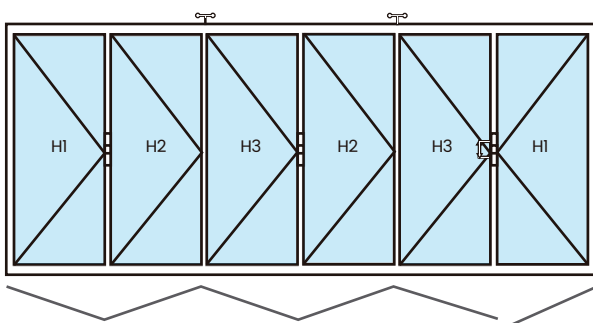

APERTURA PLEGADIZA

CARACTERÍSTICAS

- Ancho máximo de hoja 800 mm
- Alto máximo de hoja 2400 mm
- Diferentes modulaciones
- Cristales monolíticos 6 mm y 8 mm
- Cristales insulados hasta 22 mm
- Armados con cortes a 45 grados y unión por escuadras

- BLANCO SEMIBRILLANTE
- ALUMINIO MATE
- NEGRO SEMIBRILLANTE
- MADERA TEXTURIZADA

ACABADOS

TIPOLOGÍA

Mampara Plegadiza
PLE47

CARACTERÍSTICAS TÉCNICAS

PESOS MÁXIMOS RECOMENDADOS POR HOJA (KG/HOJA)

TIPOLOGÍA PLEGABLE (*)	ANCHURA: DIMENSIÓN HOJA			
	800 MM	700 MM	600 MM	500 MM
P200E2 (2 + 0)	55	60	70	75
P300E3 (3 + 0)	35	45	50	55
P300D1 (2 + 1)	55	60	70	75
P400E4 (4 + 0)	40	55	60	65
P400D1 (3 + 1)	35	45	50	55
P500E5 (5 + 0)	25	35	45	50
P500D1 (4 + 1)	40	55	60	65
P500D2 (3 + 2)	35	45	50	55
P600E6 (6 + 0)	30	50	55	60
P600D1 (5 + 1)	25	35	45	50
P600D3 (3 + 3)	35	45	50	55
P700E7 (7 + 0)	20	30	40	45
P700D1 (6 + 1)	30	50	55	60
P700D2 (5 + 2)	25	35	45	50
P700D3 (4 + 3)	35	45	50	55
P900E9 (9 + 0)	15	25	35	40
P900D1 (8 + 1)	15	25	35	40
P900D2 (7 + 2)	20	30	40	45
P900D3 (6 + 3)	30	45	50	55
P900D4 (5 + 4)	25	35	45	50

- ①  Manillas
- ②  Carros superiores
- ③  Dirección tensional
- ④  Calzo

**L
E
Y
E
N
D
A**

APERTURAS PRINCIPALES

P900D2 (7+2)

P900D3 (6+3)

P900D4 (5+4)

P600D1 (5+1)

P600D3 (3+3)