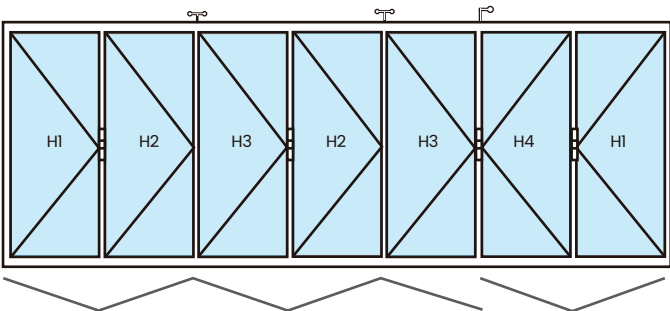

APERTURA PLEGADIZA

CARACTERÍSTICAS

- Ancho máximo de hoja 800 mm
- Alto máximo de hoja 2400 mm
- Diferentes modulaciones
- Cristales monolíticos 6 mm y 8 mm
- Cristales insulados hasta 22 mm
- Armados con cortes a 45 grados y unión por escuadras

APERTURAS PRINCIPALES

P700E7 (7+0)

P700D1 (6+1)

P700D2 (5+2)

P700D3 (4+3)

P900E9 (9+0)

P900D1 (8+1)

APERTURAS PRINCIPALES