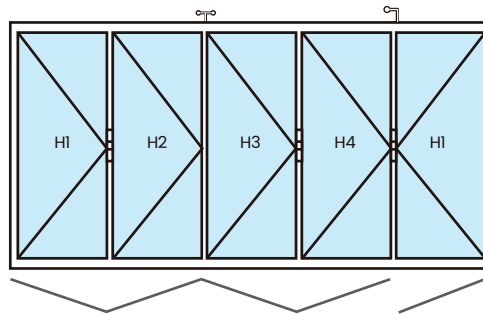

P500D1 (4+1)