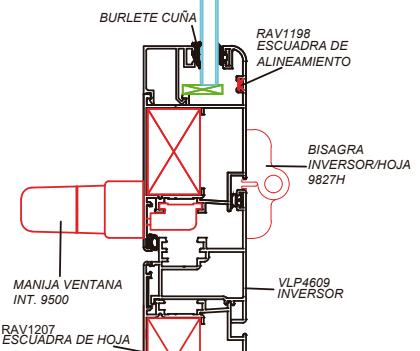

CORTE HORIZONTAL

3 Hojas
PLE47

CORTE VERTICAL

TABLA DE DESCUENTOS SERIE MAMPARA PLEGADIZA PLE47

PERFIL	FÓRMULA	CANT	H1=H3		H2	
			FÓRMULA	CANT	FÓRMULA	CANT
PLB4701 MARCO HORIZONTAL	X	1	-	-	-	-
PLB4701 MARCO VERTICAL	Y	2	-	-	-	-
PLE4710 RIEL INFERIOR	X	1	-	-	-	-
PLE4711 RIEL SUPERIOR	X	1	-	-	-	-
PLB4704 HOJA HORIZONTAL	-	-	$(X/3)-3$	2	$(X/3)-77$	1
PLB4704 HOJA VERTICAL	-	-	Y-50	4	Y-50	2
PLB4708 JUNQUILLO HORIZONTAL	-	-	$(X/3)-144$	4	$(X/3)-218$	2
PLB4708 JUNQUILLO VERTICAL	-	-	Y-248	4	Y-248	2
PLB4703 ZÓCALO	-	-	$(X/3)-146$	2	$(X/3)-220$	1
VLP4609 INVERSOR	-	-	Y-84	1	Y-84	1