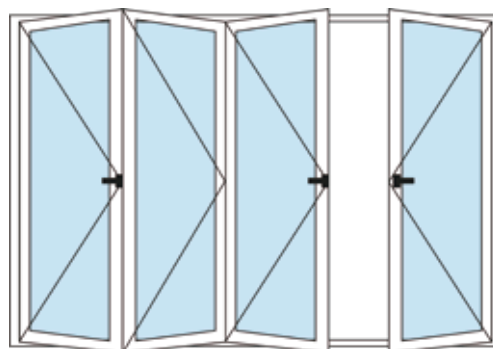

MAMPARA PLEGADIZA

PLE47

Nuestras mamparas plegadizas cuentan con un diseño deslizante con una variedad de aperturas desde 2 hojas en adelante.

Son óptimas para ser instaladas en exteriores para aprovechar los espacios al máximo, y para facilitar accesos entre distintos ambientes.

APERTURA PLEGADIZA

CARACTERÍSTICAS

- Ancho máximo de hoja 800 mm
- Alto máximo de hoja 2400 mm
- Diferentes modulaciones
- Cristales monolíticos 6 mm y 8 mm
- Cristales insulados hasta 22 mm
- Armados con cortes a 45 grados y unión por escuadras

- BLANCO SEMIBRILLANTE
- ALUMINIO MATE
- NEGRO SEMIBRILLANTE
- MADERA TEXTURIZADA

ACABADOS

TIPOLOGÍA

Mampara Plegadiza
PLE47

CARACTERÍSTICAS TÉCNICAS

PESOS MÁXIMOS RECOMENDADOS POR HOJA (KG/HOJA)

TIPOLOGÍA PLEGABLE (*)	ANCHURA: DIMENSIÓN HOJA			
	800 MM	700 MM	600 MM	500 MM
P200E2 (2 + 0)	55	60	70	75
P300E3 (3 + 0)	35	45	50	55
P300D1 (2 + 1)	55	60	70	75
P400E4 (4 + 0)	40	55	60	65
P400D1 (3 + 1)	35	45	50	55
P500E5 (5 + 0)	25	35	45	50
P500D1 (4 + 1)	40	55	60	65
P500D2 (3 + 2)	35	45	50	55
P600E6 (6 + 0)	30	50	55	60
P600D1 (5 + 1)	25	35	45	50
P600D3 (3 + 3)	35	45	50	55
P700E7 (7 + 0)	20	30	40	45
P700D1 (6 + 1)	30	50	55	60
P700D2 (5 + 2)	25	35	45	50
P700D3 (4 + 3)	35	45	50	55
P900E9 (9 + 0)	15	25	35	40
P900D1 (8 + 1)	15	25	35	40
P900D2 (7 + 2)	20	30	40	45
P900D3 (6 + 3)	30	45	50	55
P900D4 (5 + 4)	25	35	45	50