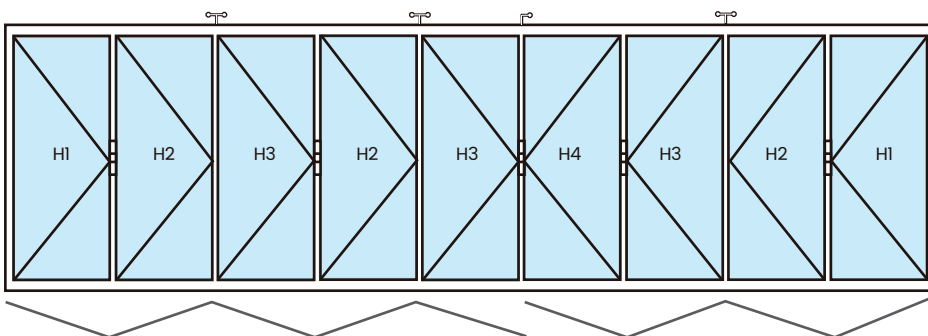

APERTURA PLEGADIZA

CARACTERÍSTICAS

- Ancho máximo de hoja 800 mm
- Alto máximo de hoja 2400 mm
- Diferentes modulaciones
- Cristales monolíticos 6 mm y 8 mm
- Cristales insulados hasta 22 mm
- Armados con cortes a 45 grados y unión por escuadras

- BLANCO SEMIBRILLANTE
- ALUMINIO MATE
- NEGRO SEMIBRILLANTE
- MADERA TEXTURIZADA

ACABADOS

TIPOLOGÍA

Mampara Plegadiza
PLE47

CARACTERÍSTICAS TÉCNICAS

PESOS MÁXIMOS RECOMENDADOS POR HOJA (KG/HOJA)

TIPOLOGÍA PLEGABLE (*)	ANCHURA: DIMENSIÓN HOJA			
	800 MM	700 MM	600 MM	500 MM
P200E2 (2 + 0)	55	60	70	75
P300E3 (3 + 0)	35	45	50	55
P300D1 (2 + 1)	55	60	70	75
P400E4 (4 + 0)	40	55	60	65
P400D1 (3 + 1)	35	45	50	55
P500E5 (5 + 0)	25	35	45	50
P500D1 (4 + 1)	40	55	60	65
P500D2 (3 + 2)	35	45	50	55
P600E6 (6 + 0)	30	50	55	60
P600D1 (5 + 1)	25	35	45	50
P600D3 (3 + 3)	35	45	50	55
P700E7 (7 + 0)	20	30	40	45
P700D1 (6 + 1)	30	50	55	60
P700D2 (5 + 2)	25	35	45	50
P700D3 (4 + 3)	35	45	50	55
P900E9 (9 + 0)	15	25	35	40
P900D1 (8 + 1)	15	25	35	40
P900D2 (7 + 2)	20	30	40	45
P900D3 (6 + 3)	30	45	50	55
P900D4 (5 + 4)	25	35	45	50

- ①  Manillas
- ②  Carros superiores
- ③  Dirección tensional
- ④  Calzo

**L
E
Y
E
N
D
A**

APERTURAS PRINCIPALES

P900D2 (7+2)

P900D3 (6+3)

P900D4 (5+4)

P600D1 (5+1)

P600D3 (3+3)