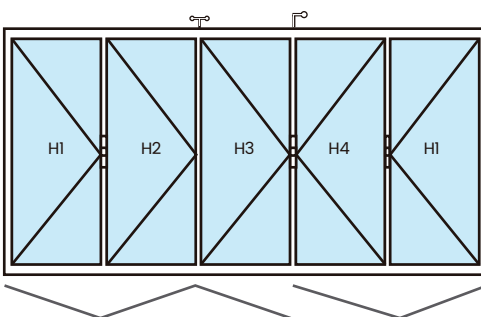

P500D2 (3+2)