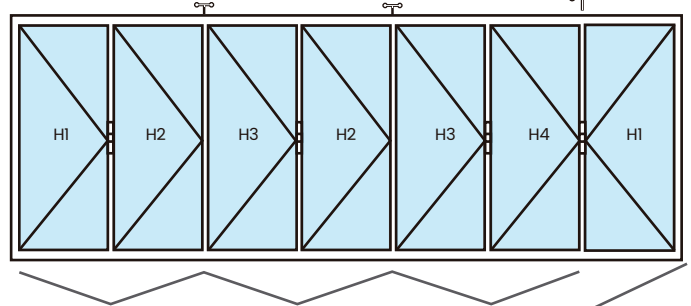

P700D1 (6+1)